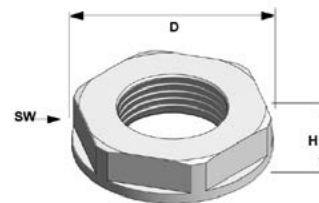

Гайки для кабельного ввода PG

Материал: Полиамид 6, Стеклопластик (30%)

Код заказа	Тип	Резьба	H, мм	SW, мм	D, мм	Шт. в упак.
564 200	Гайка KLL-11	Pg7	5	19	21	50
564 201	Гайка KLL-12	Pg9	5	22	24	50
564 202	Гайка KLL-13	Pg11	5	24	26	50
564 203	Гайка KLL-14	Pg13 5	6	27	29	50
564 204	Гайка KLL-15	Pg16	6	30	33	50
564 205	Гайка KLL-16	Pg21	7	36	39	25
564 206	Гайка KLL-17	Pg29	7	46	50	20
564 207	Гайка KLL-18	Pg36	8	60	66	10
564 208	Гайка KLL-19	Pg42	8	65	73	10
564 209	Гайка KLL-20	Pg48	8	70	78	10

Архангельск (8182)63-90-72	Ижевск (3412)26-03-58	Магнитогорск (3519)55-03-13	Пермь (342)205-81-47	Сургут (3462)77-98-35
Астрахань (8512)99-46-04	Иркутск (395)279-98-46	Москва (495)268-04-70	Ростов-на-Дону (863)308-18-15	Тверь (4822)63-31-35
Барнаул (3852)73-04-60	Казань (843)206-01-48	Мурманск (8152)59-64-93	Рязань (4912)46-61-64	Томск (3822)98-41-53
Белгород (4722)40-23-64	Калининград (4012)72-03-81	Набережные Челны (8552)20-53-41	Самара (846)206-03-16	Тула (4872)74-02-29
Брянск (4832)59-03-52	Калуга (4842)92-23-67	Нижний Новгород (831)429-08-12	Санкт-Петербург (812)309-46-40	Тюмень (3452)66-21-18
Владивосток (423)249-28-31	Кемерово (3842)65-04-62	Новокузнецк (3843)20-46-81	Саратов (845)249-38-78	Ульяновск (8422)24-23-59
Волгоград (844)278-03-48	Киров (8332)68-02-04	Новосибирск (383)227-86-73	Севастополь (8692)22-31-93	Уфа (347)229-48-12
Вологда (8172)26-41-59	Краснодар (861)203-40-90	Омск (3812)21-46-40	Симферополь (3652)67-13-56	Хабаровск (4212)92-98-04
Воронеж (473)204-51-73	Красноярск (391)204-63-61	Орел (4862)44-53-42	Смоленск (4812)29-41-54	Челябинск (351)202-03-61
Екатеринбург (343)384-55-89	Курск (4712)77-13-04	Оренбург (3532)37-68-04	Сочи (862)225-72-31	Череповец (8202)49-02-64
Иваново (4932)77-34-06	Липецк (4742)52-20-81	Пенза (8412)22-31-16	Ставрополь (8652)20-65-13	Ярославль (4852)69-52-93
Киргизия (996)312-96-26-47		Казахстан (7273)495-231	Таджикистан (992)427-82-92-69	

Единый адрес для всех регионов: kns@nt-rt.ru || <https://klemsan.nt-rt.ru>